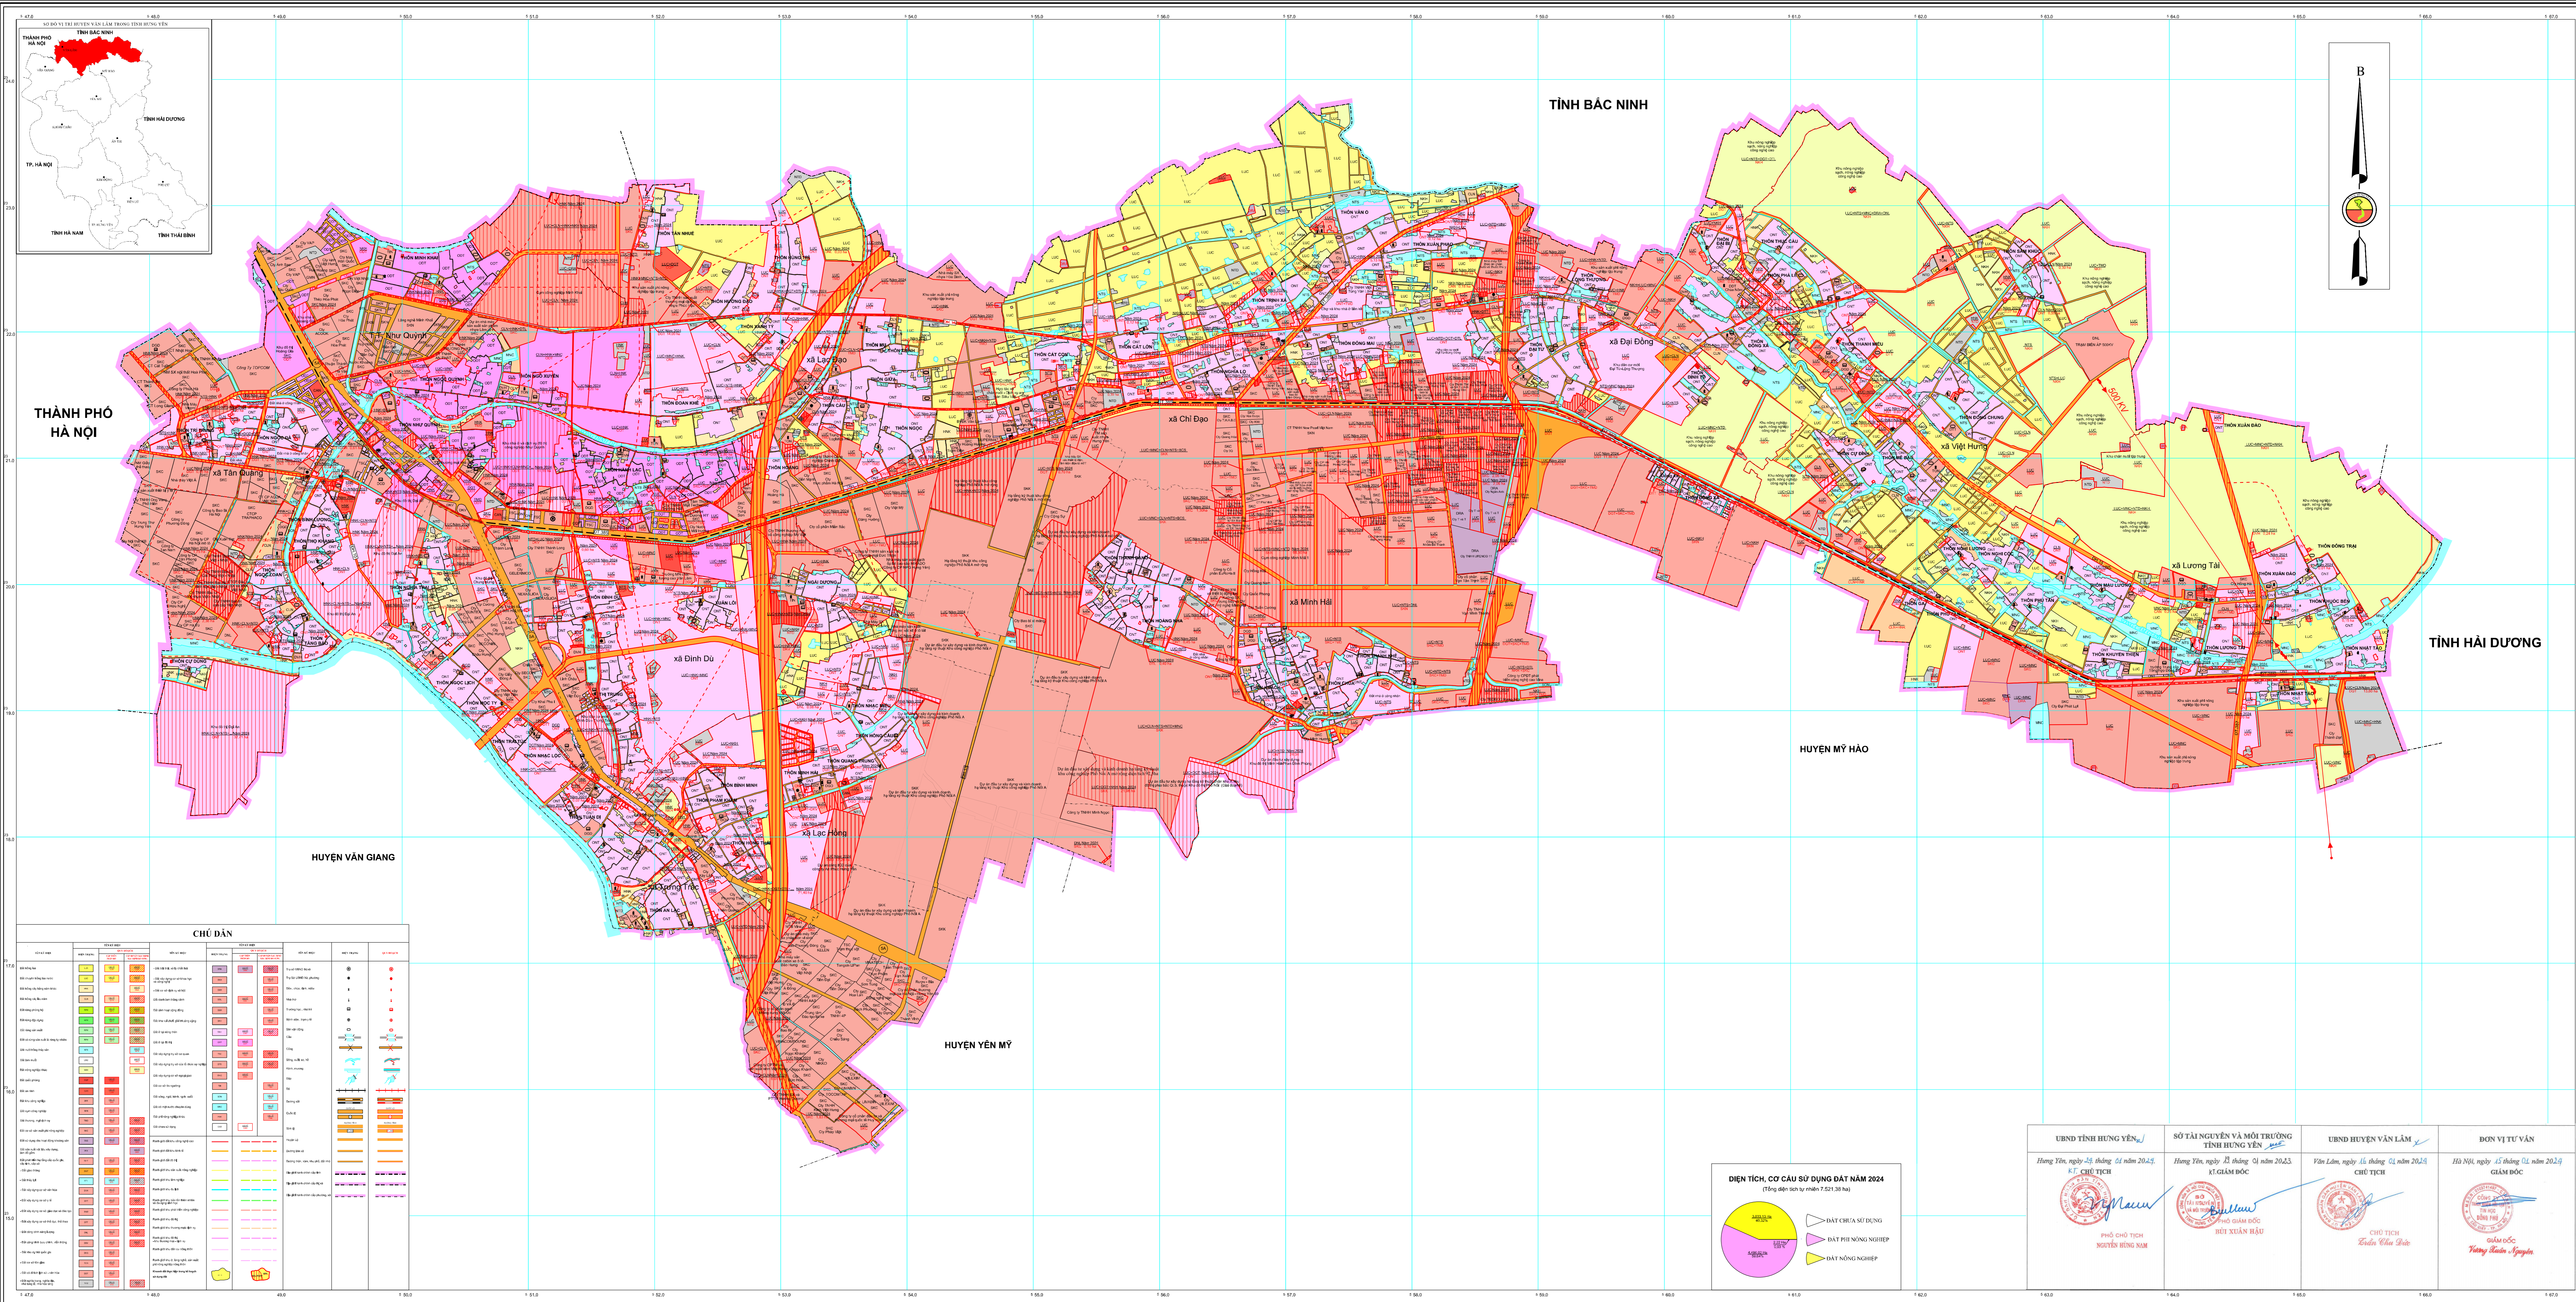

BẢN ĐỒ KẾ HOẠCH SỬ DỤNG ĐẤT NĂM 2024

HUYỆN VĂN LÂM - TỈNH HƯNG YÊN

CHỨC DANH	
	Đất ở dân cư
	Đất nông nghiệp
	Đất phi nông nghiệp
	Đất rừng
	Đất mặt nước
	Đường giao thông
	Sông, suối
	Biên giới hành chính

UBND TỈNH HƯNG YÊN <i>Hưng Yên, ngày 25 tháng 05 năm 2024.</i> CHỖ TỊCH PHÓ CHỦ TỊCH NGUYỄN BÌNH NINH	SỞ TÀI NGUYÊN VÀ MÔI TRƯỜNG TỈNH HƯNG YÊN <i>Hưng Yên, ngày 15 tháng 05 năm 2024.</i> CHỖ TỊCH CHỦ QUẢN ĐỐC BÙI XUÂN HẬU	UBND HUYỆN VĂN LÂM <i>Văn Lâm, ngày 15 tháng 05 năm 2024.</i> CHỖ TỊCH CHỦ TỊCH TRẦN VĂN BÌNH	ĐƠN VỊ XÂY DỰNG <i>Hà Nội, ngày 15 tháng 05 năm 2024.</i> CHỖ TỊCH GIÁM ĐỐC TRẦN VĂN BÌNH

TỶ LỆ 1:10 000

ĐƠN VỊ XÂY DỰNG
Công ty TNHH Geomatics Việt Nam