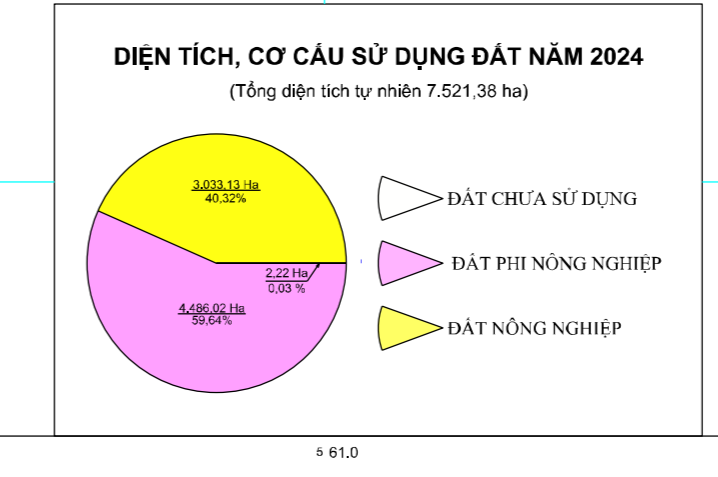

UBND TỈNH HƯNG YÊN <i>Hưng Yên, ngày 25 tháng 05 năm 2024.</i> CHỖ TỊCH PHÓ CHỦ TỊCH NGUYỄN BÌNH NINH	SỞ TÀI NGUYÊN VÀ MÔI TRƯỜNG TỈNH HƯNG YÊN <i>Hưng Yên, ngày 15 tháng 05 năm 2024.</i> CHỖ TỊCH CHỦ QUẢN ĐỐC BÙI XUÂN HẬU	UBND HUYỆN VĂN LÂM <i>Văn Lâm, ngày 15 tháng 05 năm 2024.</i> CHỖ TỊCH CHỦ TỊCH TRẦN VĂN BÌNH	ĐƠN VỊ XÂY DỰNG <i>Hà Nội, ngày 15 tháng 05 năm 2024.</i> CHỖ TỊCH GIÁM ĐỐC TRẦN VĂN BÌNH

TỶ LỆ 1:10 000

ĐƠN VỊ XÂY DỰNG
Công ty TNHH Geomatics Việt Nam