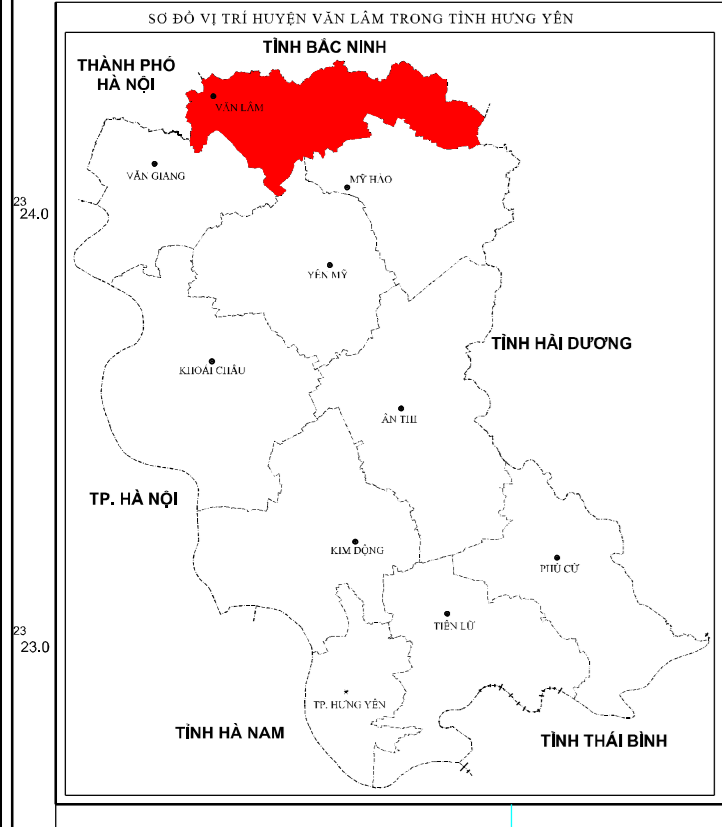

BẢN ĐỒ KẾ HOẠCH SỬ DỤNG ĐẤT NĂM 2024

HUYỆN VĂN LÂM - TỈNH HƯNG YÊN

CHỨC DANH	
	Đất ở dân cư
	Đất nông nghiệp
	Đất phi nông nghiệp
	Đất rừng
	Đất mặt nước
	Đường giao thông
	Sông, suối
	Biên giới hành chính